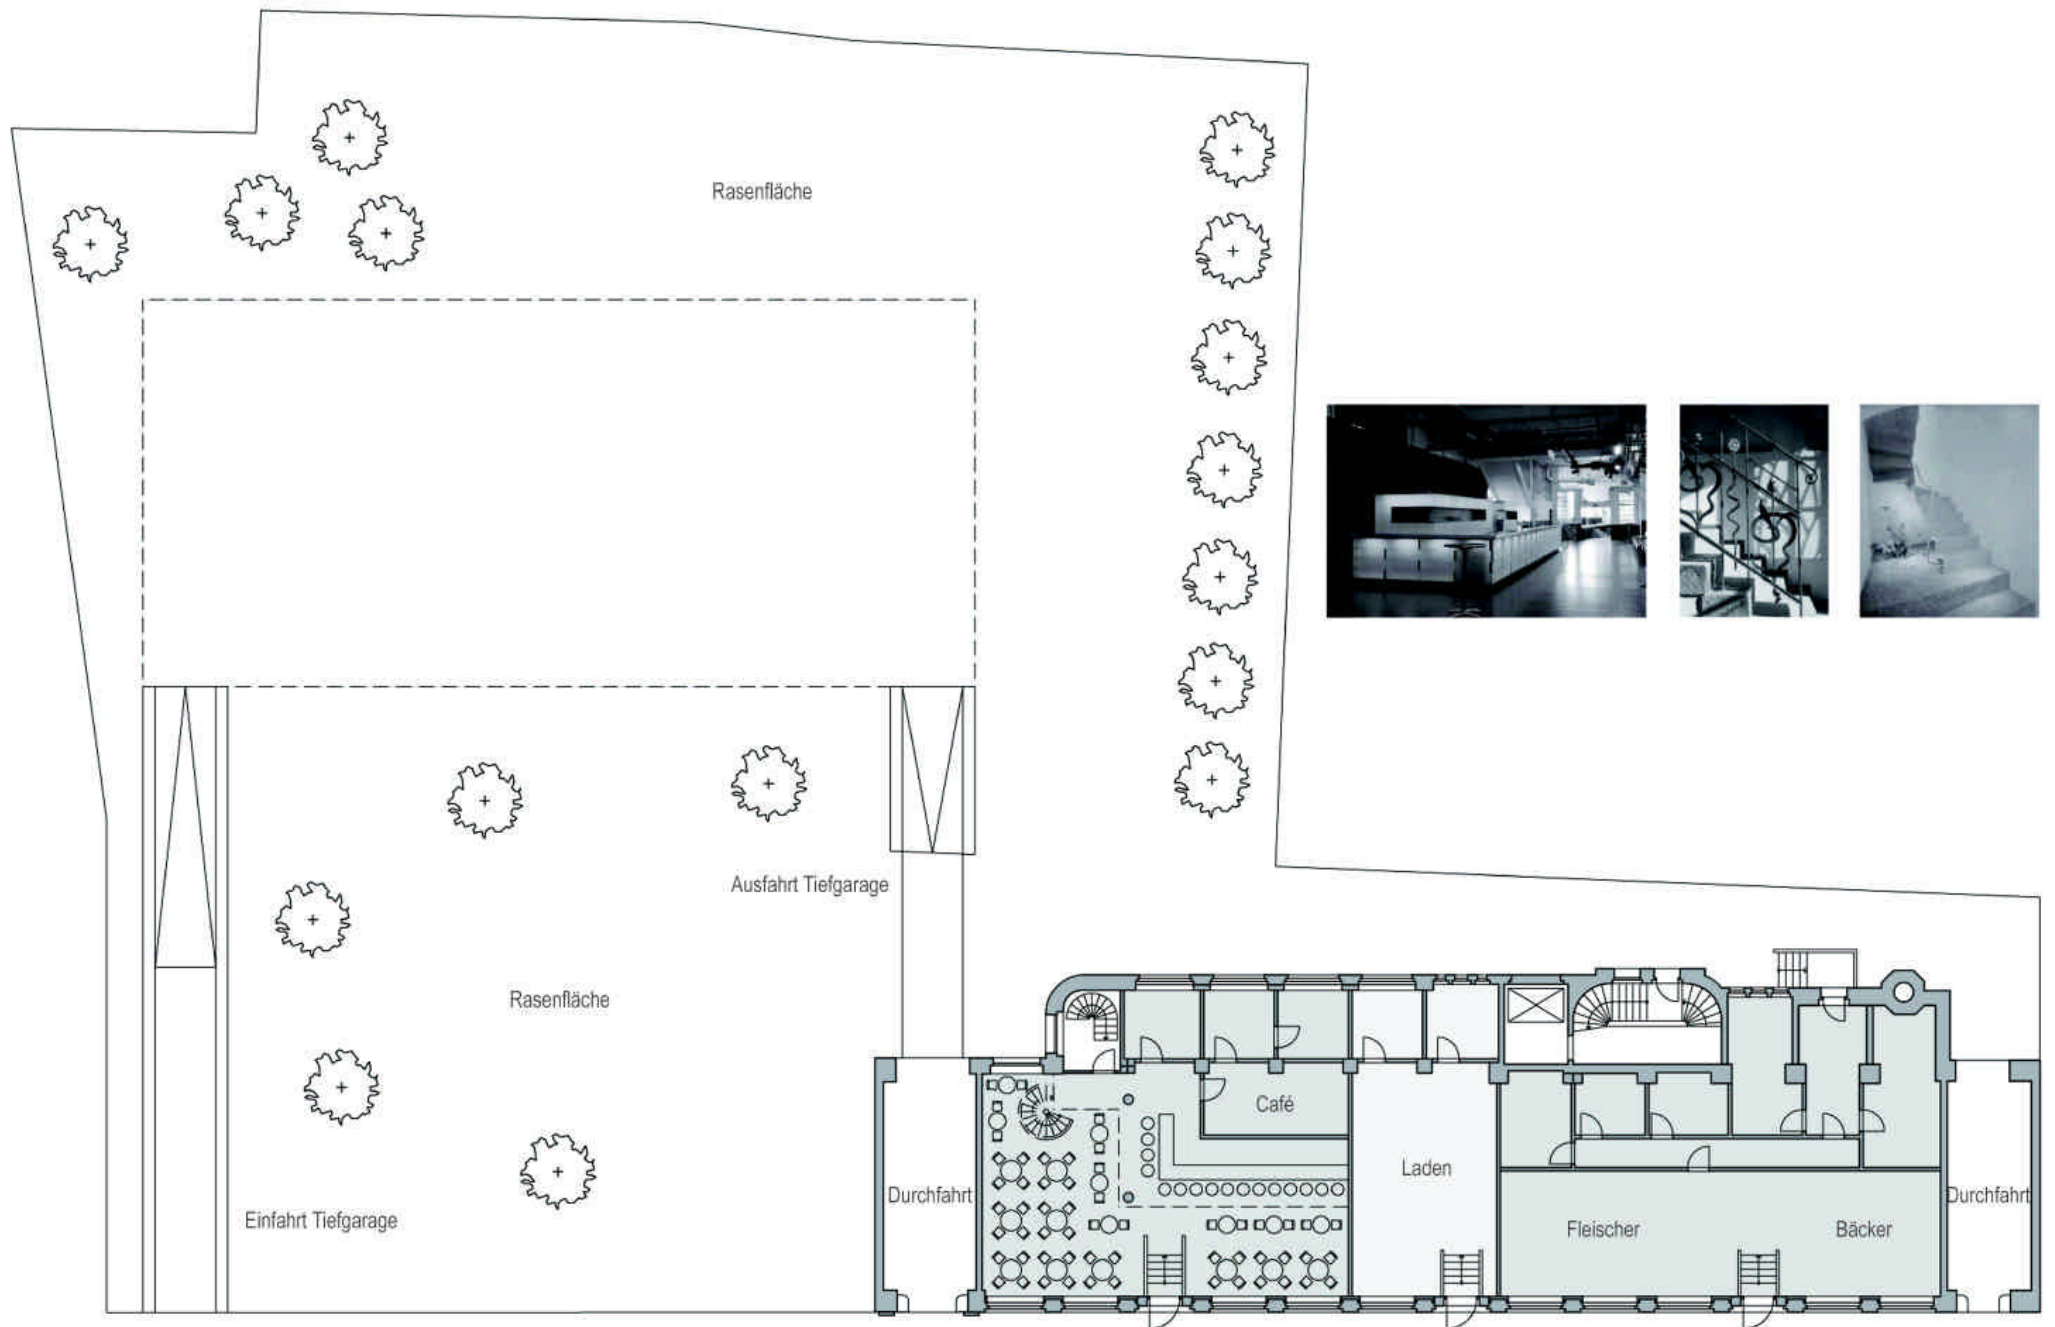

Stehgreifentwurf Sommersemester 2007 - Claudia Hirsemann - Matrikelnr. 28694

Neugestaltung und Umnutzung der ehemaligen Werkzeug- und Maschinenfabrik "Czermaks Garten"

Ansicht Strasse - Czermaks Garten

Grundriss Kellergeschoss

Grundriss Erdgeschoss

Grundriss Dachgeschoss

Grundriss Obergeschoss II

Grundriss Obergeschoss I