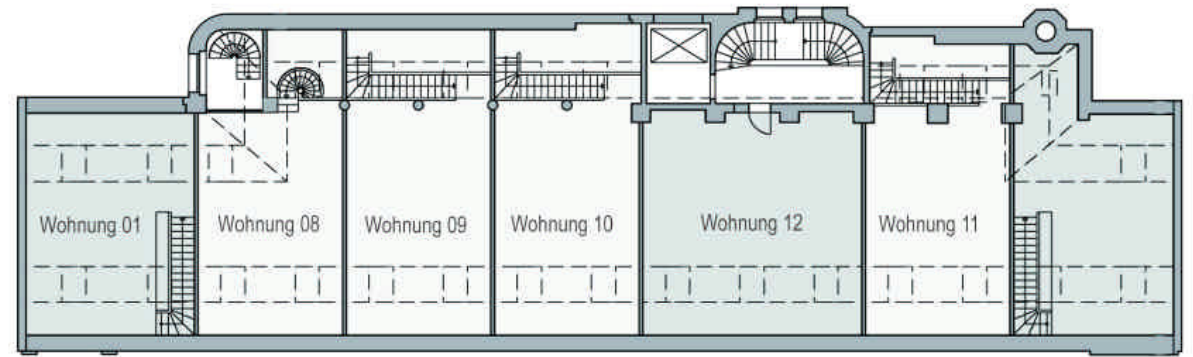

Stehgreifentwurf Sommersemester 2007 - Claudia Hirsemann - Matrikelnr. 28694

Neugestaltung und Umnutzung der ehemaligen Werkzeug- und Maschinenfabrik "Czermaks Garten"

Ansicht Strasse - Czermaks Garten

Grundriss Kellergeschoss

Grundriss Erdgeschoss

Grundriss Dachgeschoss

Grundriss Obergeschoss II

Grundriss Obergeschoss I