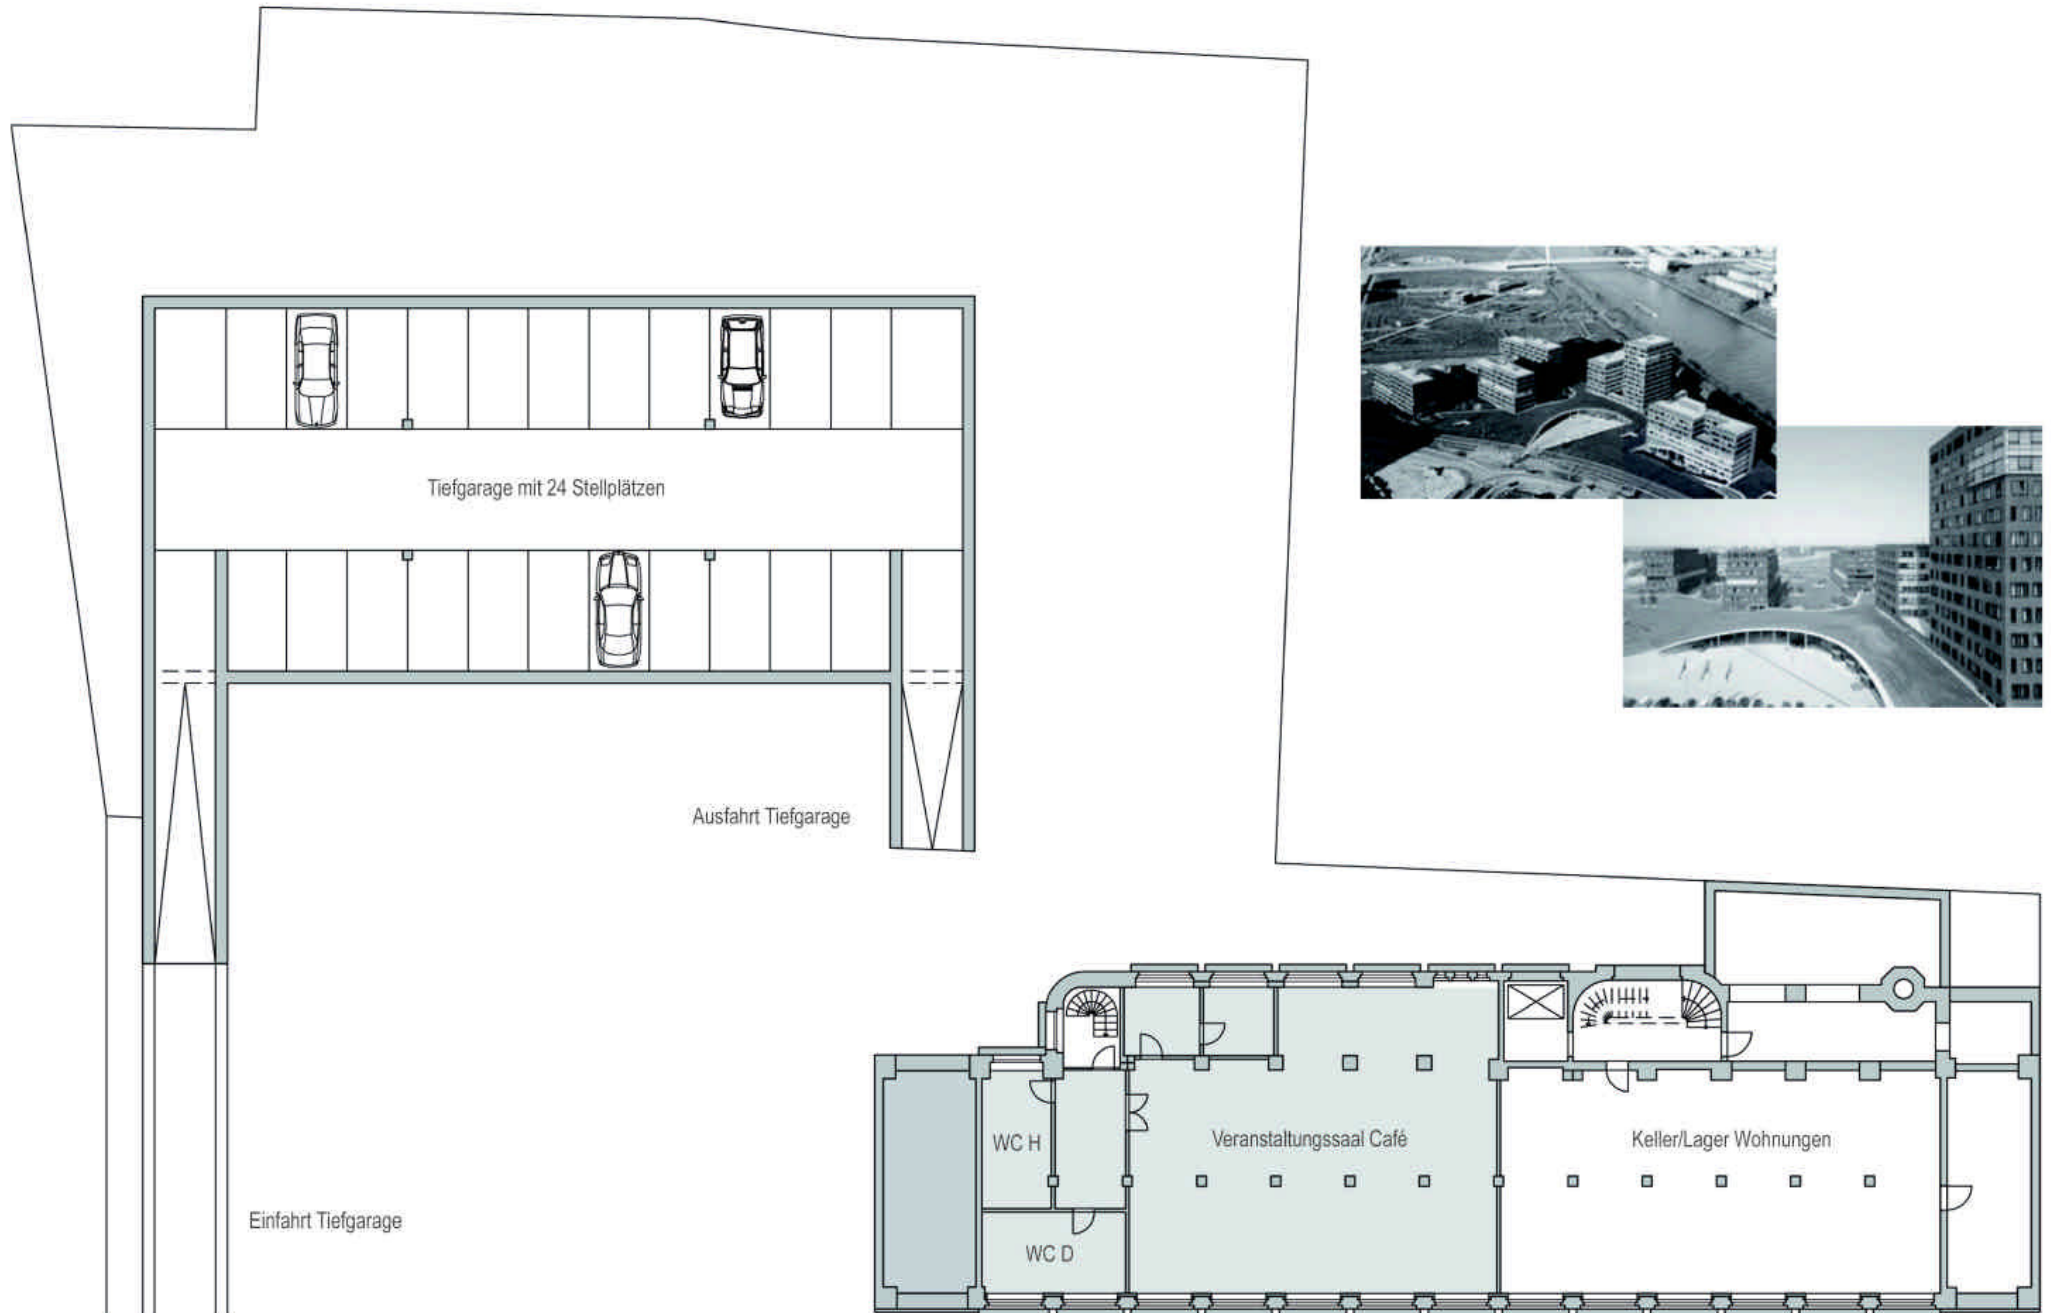

Stehgreifentwurf Sommersemester 2007 - Claudia Hirsemann - Matrikelnr. 28694

Neugestaltung und Umnutzung der ehemaligen Werkzeug- und Maschinenfabrik "Czermaks Garten"

Ansicht Strasse - Czermaks Garten

Grundriss Kellergeschoss

Grundriss Erdgeschoss

Grundriss Dachgeschoss

Grundriss Obergeschoss II

Grundriss Obergeschoss I